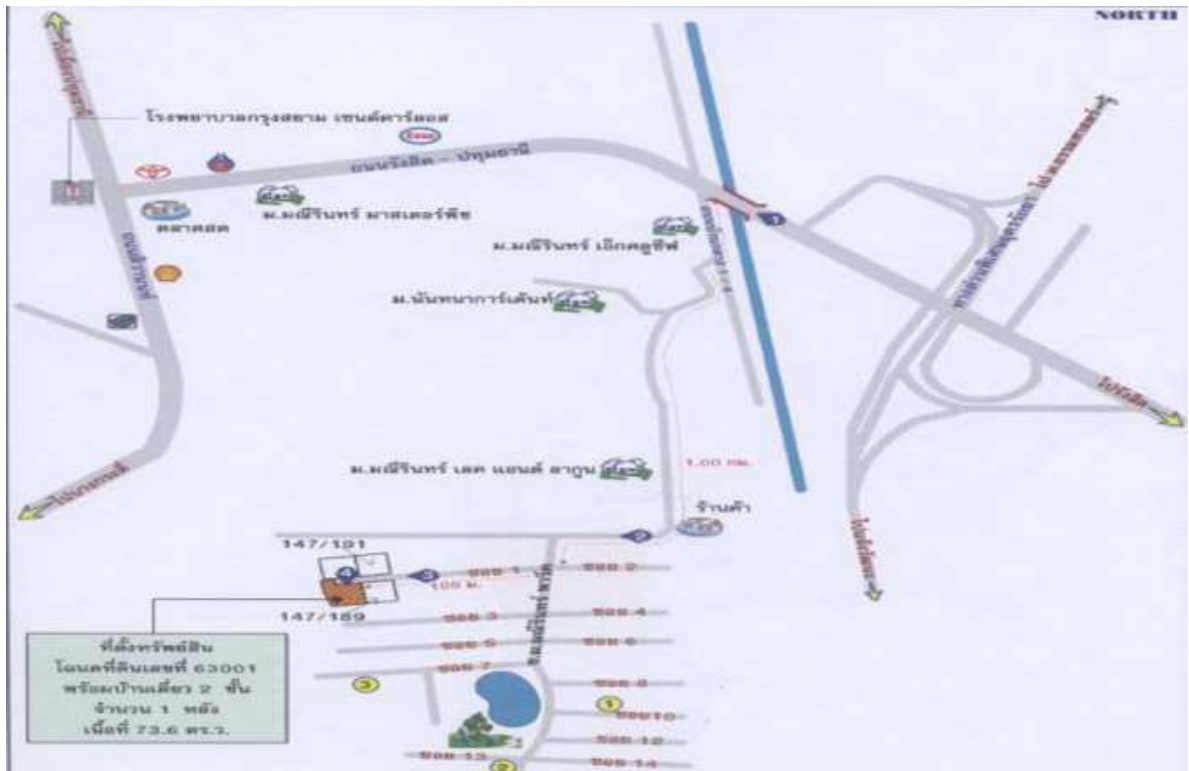

# หลักทรัพย์ลูกค่าฝากลงประกาศขาย

บ้านเดี่ยว 2 ชั้นพื้นที่ใช้สอย 153 ตารางเมตร  
หมู่บ้านมณีรินทร์ พาร์คคริสต  
ถนนบ้านกลาง 1/4 ตำบลบ้านกลาง  
อำเภอเมืองปทุมธานี จังหวัดปทุมธานี  
ที่ดิน 73.6 ตารางวา

สนใจติดต่อได้ที่ผู้ขายโดยตรง คุณกัญญพัชร 081-488-3355  
080-877-8575